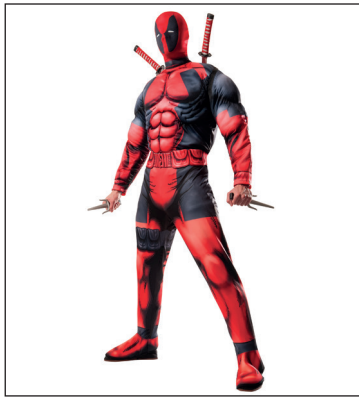

**3820118** Harley Quinn  
(Jacke, Shirt, Hose, Gürtel, Netzstrümpfe)  
Gr. S – L

**H4208** Mr. Crazy Anzug  
Gr. M – XL

**3820116\*** Jocker  
(Mantel, Shirt)  
Gr. STD, XL

**43527** Anzug Lila  
(Jacke, Hose, Krawatte)  
Gr. M – XL

**3820952\*** Superman  
Gr. STD, XL

**3888239** Supergirl  
(Kleid mit Cape, Fussstulpen)  
Gr. XS – L

**3821173** Spiderman  
Gr. STD, XL

**3810109** Deadpool  
Gr. STD, XL

**301360** Thor  
(Kleid, Umhang, Armstulpen)  
Gr. STD, XL