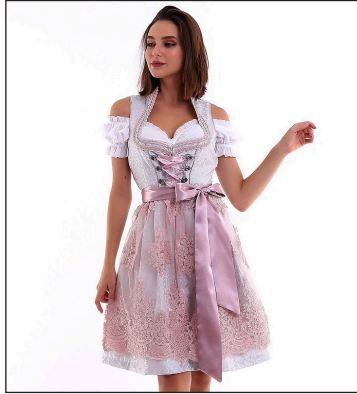

88 0600 Dirndl
gold-grün
Gr. 34 – 42

88 0230 Dirndl Grau
Gr. 34 – 46