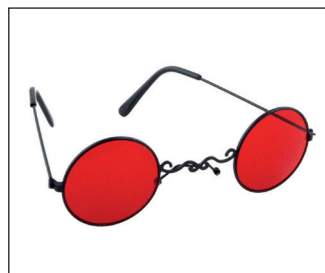

60/60790* Brille 18 Jahre

60/60791* Brille 20 Jahre

60/60875* Brille 65 Jahre

60/60563 Brille Bier

5 0147 Brille Hawaii

5 0336 Brille Karibik

6230614 Brille
Flower Power

99 5531 Flowerbrille
weiss-blau

11219 Brille Sonnenblume

5 0395 Brille Peace
Farben pink, orange*, neongrün

60/60914 Brille Orange

60/60326 Brille Rund
Farben: rot, blau, gelb

80/80337 Brille
Regenbogen

80/80198 Brille Historisch
rot

5 0377 Brille Steampunk
silber

5 0391 Brille runde Gläser

5 0372 Brille Bike

5 0375 Brille mit Klappe

6230646* Brille Steampunk Hologramm

5 0374 Brille Steampunk bronze

5 0373 Monokel Steampunk

52/52341 Monokel mit Stacheln

52/52339 Taucherbrille Steampunk

5 0031 Elvis mit Koteletten gold

5 0032 Elvis ohne Koteletten Farben gold, silber

60/60746 Brille Spirale schwarz-weiss

60/60715 Brille Herzen

60/60616 Brille Herz

CM955* Brille Pirat

55/55268 Brille Clown

60/60093 Brille mit Schnurrbart beweglich