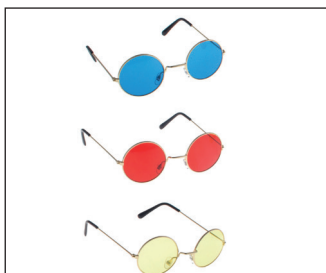

60/60873 Brille Königin

5 0322 Brille Biene

60/60795* Brille Schlange
Farben weiss, orange, pink

6230647* Brille Einhorn

60/60908 Brille Musik

51126* Brille Kleeblatt

60/60742 Brille Birthday
rosa

60/60796 Brille Birthday
gross

60/60790* Brille 18 Jahre

60/60791* Brille 20 Jahre

60/60875* Brille 65 Jahre

60/60563 Brille Bier

5 0147 Brille Hawaii

5 0336 Brille Karibik

6230614 Brille
Flower Power

99 5531 Flowerbrille
weiss-blau

11219 Brille Sonnenblume

5 0395 Brille Peace
Farben pink, orange*, neongrün

60/60914 Brille Orange

60/60326 Brille Rund
Farben: rot, blau, gelb

80/80337 Brille
Regenbogen

80/80198 Brille Historisch
rot

5 0377 Brille Steampunk
silber