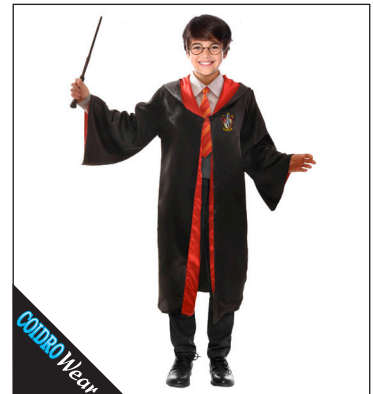

**21594** Räuber Hotzenplotz  
(Oberteil, Hose)  
Gr. 104 – 128

**4 0268/1** Zwergenumhang  
Gr. 116/128, 140/152

**49753** Hexenumhang mit Hut  
Gr. universal

**H4216/1** Hexe grün  
Gr. 116 – 140

**H4194/1** Schwarze Hexe  
(Kleid, Hut)  
Gr. 116 – 152

**C4628/1** Wendy Printet Dress  
Gr. 140 – 164

**C4629/1** Wednesday  
Prom Dress  
Gr. 140 – 164

**12851** Vampir Prinzessin  
Gr. 128 – 164

**4 0266/1** Totenkopfkleid  
Gr. 128 – 164

**4 0285/1** Teufelskleid  
Gr. 116-152

**12247** Skelett Kind  
Gr. 116 – 152

**4 0259/1** Umhang  
schwarz-rot  
Gr. 128/140, 152/164

**12117** Umhang Geister  
Gr. 128, 152

**4 0284/1** Harry Potter  
(Umhang, Brille,  
Hemdeinsatz mit Krawatte)  
Gr. 5 – 7j, 7 – 9j, 9 – 11j