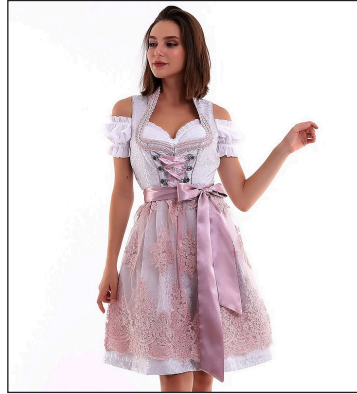

88 0600 Dirndl
gold-grün
Gr. 34 – 42

88 0230 Dirndl Grau
Gr. 34 – 46