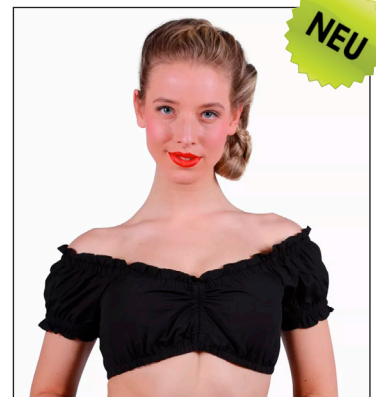

**4 0351** Damenbluse weiss  
Gr. 36/38, 40/42, 44/46

**47534\*** Trachtenbluse  
Gr. S – L

**3475-0200** Bluse Liene  
Gr. 36 – 54

**88 9030\*** Trachtenbluse  
Gr. 36 – 52

**1436-0100** Bluse Anne  
Gr. 36 – 46