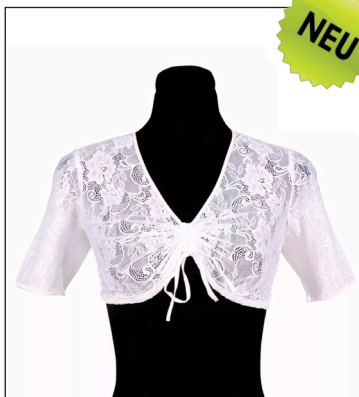

4 0268 Bluse kariert
Farben blau-weiss*,
rosa-weiss*, rot-weiss
Gr. 36 – 48