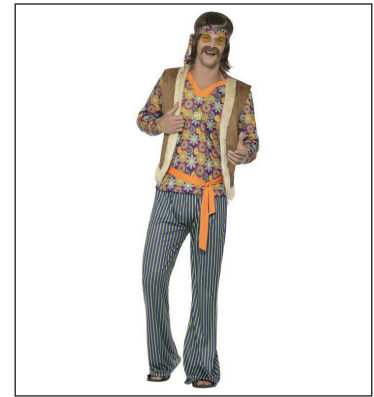

4 0409 Hippy Dame
(Oberteil, Hose)
Gr. 34/36, 38/40, 42/44,
46/48