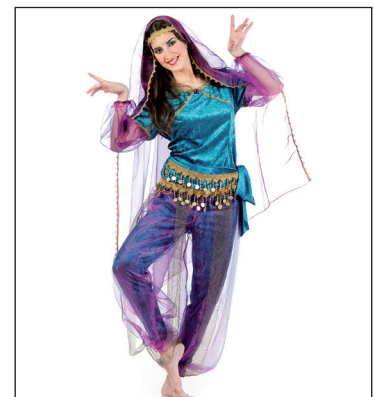

**4 0253** Safarikleid  
(Oberteil, Gürtel)  
Gr. 36 - 42

**4 0256** Safari Anzug  
(Oberteil, Hose, Gürtel)  
Gr. 46/48, 50/52, 54/56, 58/60

**14907** Araber  
(Gewand, Kopfbedeckung)  
Gr. M - XXL

**4 0467** Bauchtänzerin  
(Oberteil, Hose, Kopftuch, Hüfttuch)  
Gr. universal