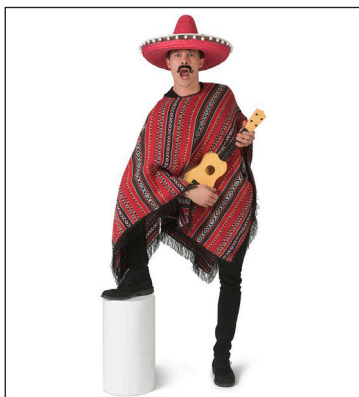

4 0292 Kosake
(Oberteil, Hose, Mütze)
Gr. 50/52, 54/56, 58/60