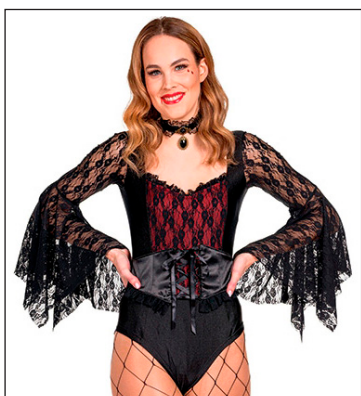

**47600** Poncho Skelett  
(Poncho, Handschuhe)  
Gr. universal

**41587** Poncho Tag der Toten  
(Poncho, Hut, Handschuhe)  
Gr. universal

**14309\*** Totenkopfjacke  
Gr. 48 - 58

**13591\*** Body Gothic  
Gr. 32-40