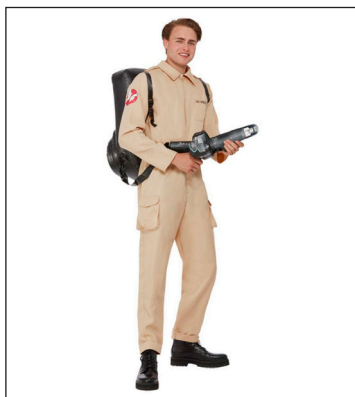

**4 0444\*** Fliegerjacke  
Gr. 50/52, 54/56, 58/60

**4 0190** Pilot  
(Hemd, Hose, Krawatte)  
Gr. 46/48, 50/52,  
54/56, 58/60

**4 0295** Stewardess  
(Kleid, Hütchen, Tuch)  
Gr. 38 – 44

**13533\*** Space Overall  
(Overall, Gürtel)  
Gr. 34 – 42

**14533\*** Space Anzug  
Gr. 48 – 58

**4 0431** Astronaut  
Gr. 46/48, 50/52, 54/56

**20498\*** Breaking Bad  
(Anzug, Maske, Handschuhe)  
Gr. M – XL

**52571** Ghostbuster Overall  
Gr. S – XL

**4 0493\*** Tatortreiniger  
Gr. universal