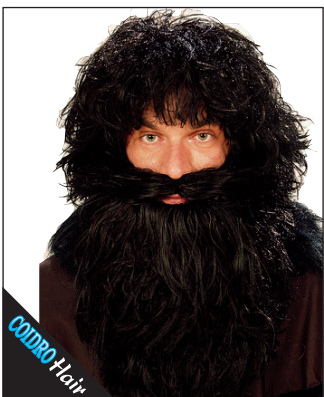

1 0389 Nikolaus Set
09 nature
(Perücke, Schnurrbart,
Bart, Augenbrauen)

COODRO Hair

1 0138 02 schwarz
(Perücke und Bart)