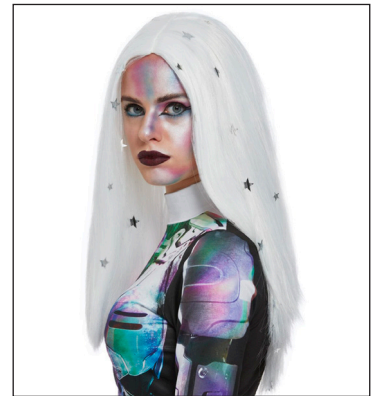

NEU

1 0410 03 blond

NEU

1 0413 02 schwarz

11 274967* Einhorn rosa
(mit Horn, Ohren)

20873* Perücke Lametta gold

20877* Perücke Lametta silber

27703 Perücke Space

44997 Perücke Stern

33228 Perücke Hexe

333608 Perücke Harley Quinn

42001 Bob 20er Jahre

42088 Clown bunt

42108 Desire grün

42117 Perücke Cruella de vil

42165 Perücke Weiss