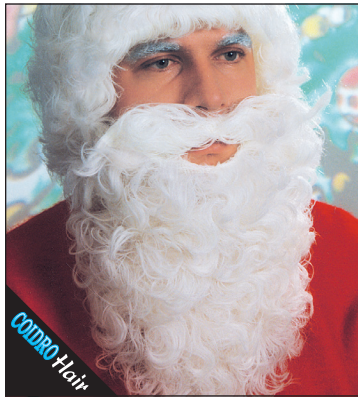

1 0142 09 nature
(Perücke und Bart,
mit Montur)

COODRO Hair

1 0143 01 weiss
09 nature
(Perücke und Bart)

COODRO Hair

1 0354 00 creme-weiss
(Perücke und Bart)

COODRO Hair

1 0389 Nikolaus Set
09 nature
(Perücke, Schnurrbart,
Bart, Augenbrauen)